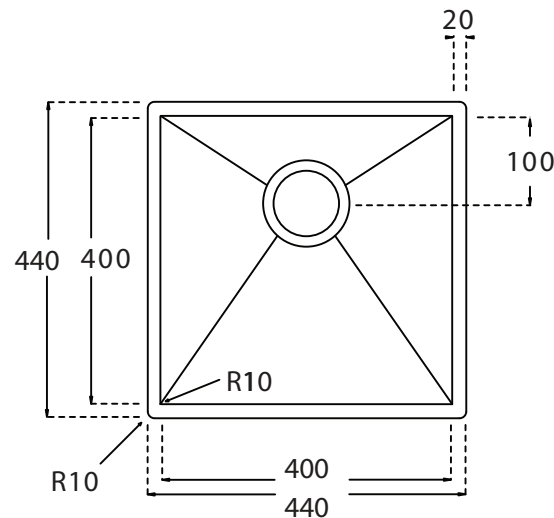

# Kubus 400 Soft køkkenvask Udskæringsmål

Varenr.: 10262  
VVS-nr.: 681302121

Godstykkelse: 1,2 mm  
Min. skabsbredde: 500 mm

Fikseringsclips til nedfældning medfølger

# LAVABO®

 UDSKÆRINGSMÅL Nedfældning  
AUSSPARURNG Einbau  
CUTOUT Normal installation

 UDSKÆRINGSMÅL Planlimning  
AUSSPARURNG Flächenbündig  
CUTOUT Flush mount