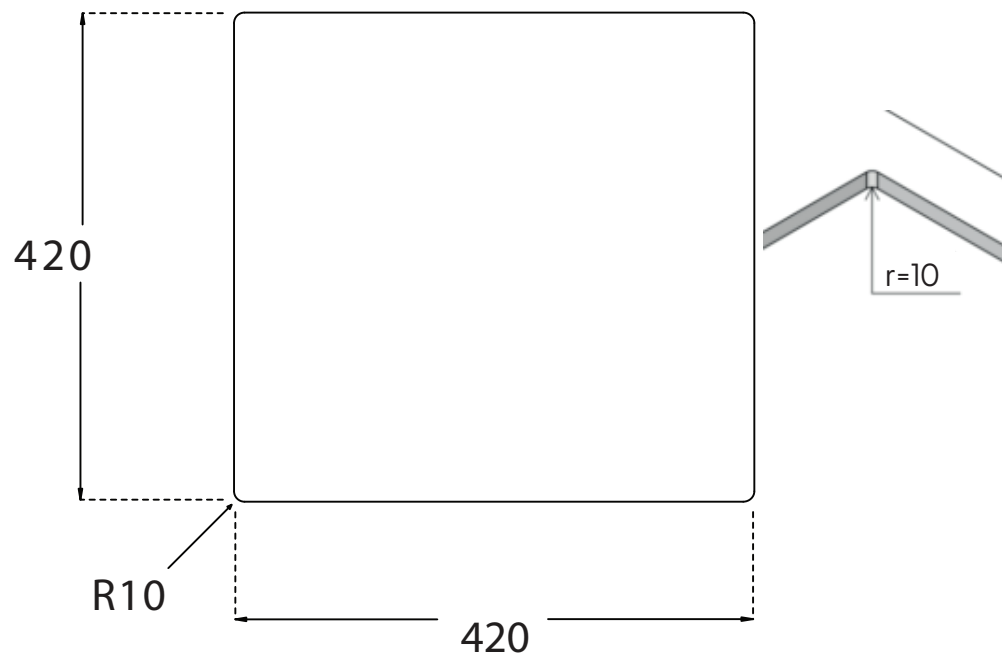

# Kubus 400 Soft køkkenvask Udskæringsmål

Varenr.: 10262  
VVS-nr.: 681302121

Godstykkelse: 1,2 mm  
Min. skabsbredde: 500 mm

Fikseringsclips til nedfældning medfølger

# LAVABO®

 UDSKÆRINGSMÅL Nedfældning  
AUSSPARURNG Einbau  
CUTOUT Normal installation

 UDSKÆRINGSMÅL Planlimning  
AUSSPARURNG Flächenbündig  
CUTOUT Flush mount